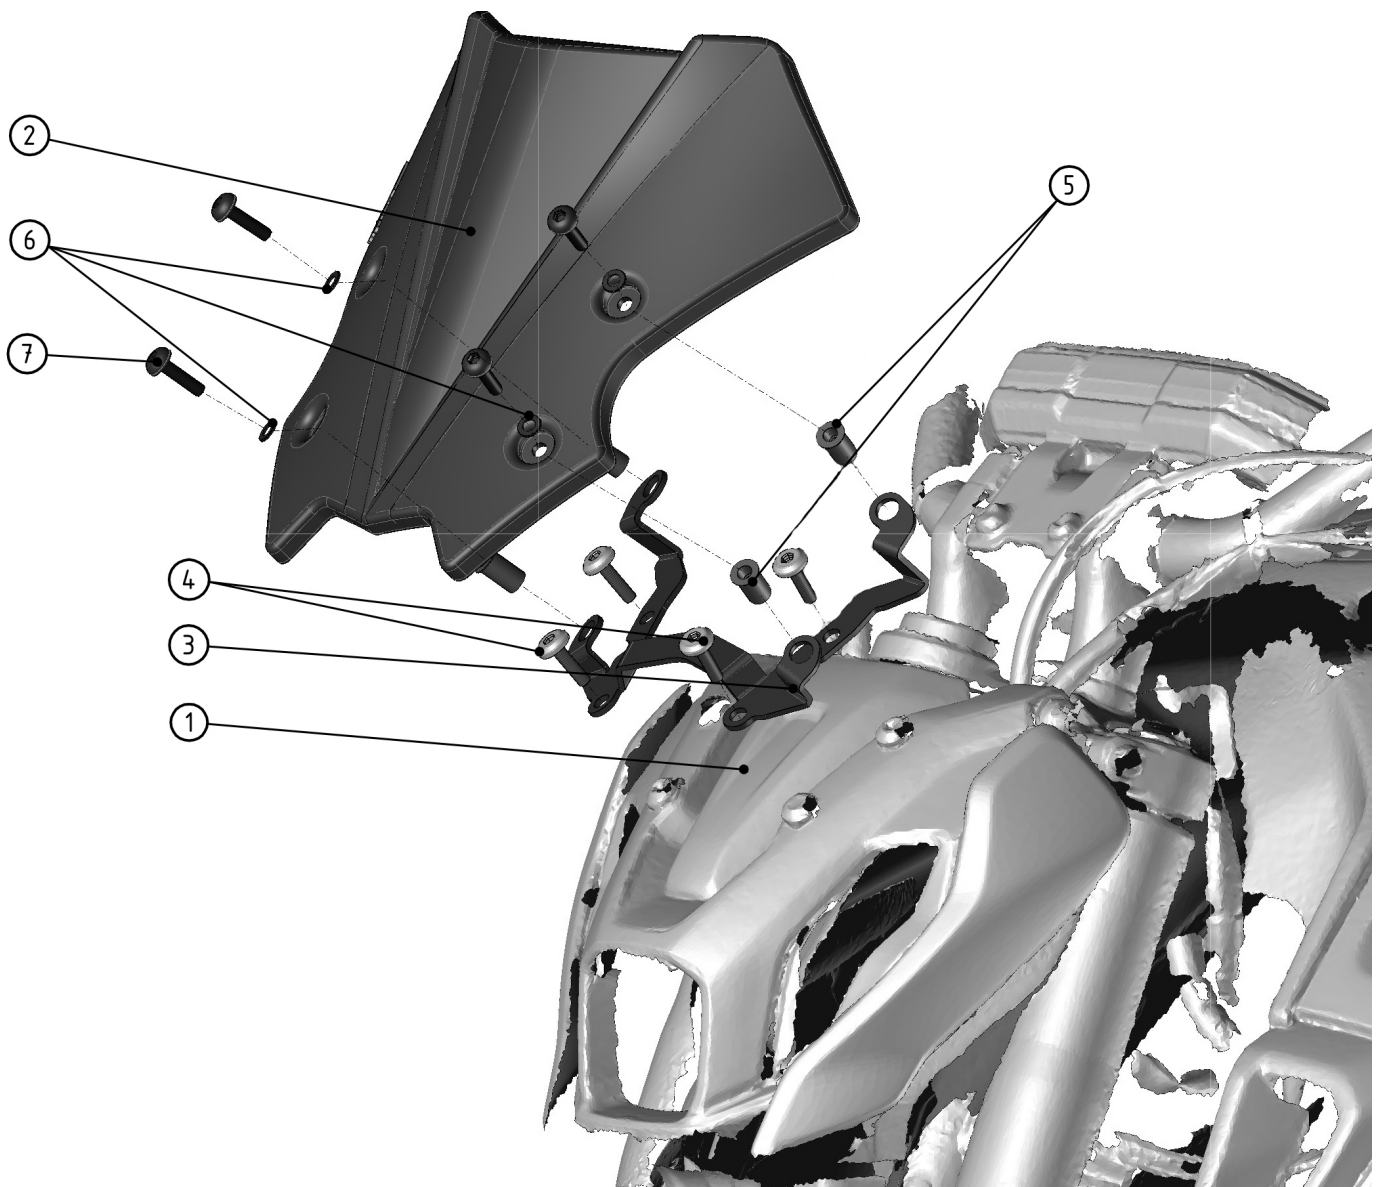

(1) Montagematerial / fitting material:

Nr.	Beschreibung / Description	Menge
1	Unterbau Lampenabdeckung / bottom head light cover	1
2	Scheinwerferverkleidung / Head light cover	1
3	Halter / Bracket	1
4	originale Schraube / original Screw M5x20mm	4
5	Gummidübel / Rubber insert M5	4
6	Kunststoffunterlegscheibe / Nylon washer	4
7	Schraube / Screw M5x15mm	4

WICHTIG: Überprüfen Sie regelmäßig die Spannung der Befestigungsschrauben. /
IMPORTANT: Check mounting bolts tension periodically.