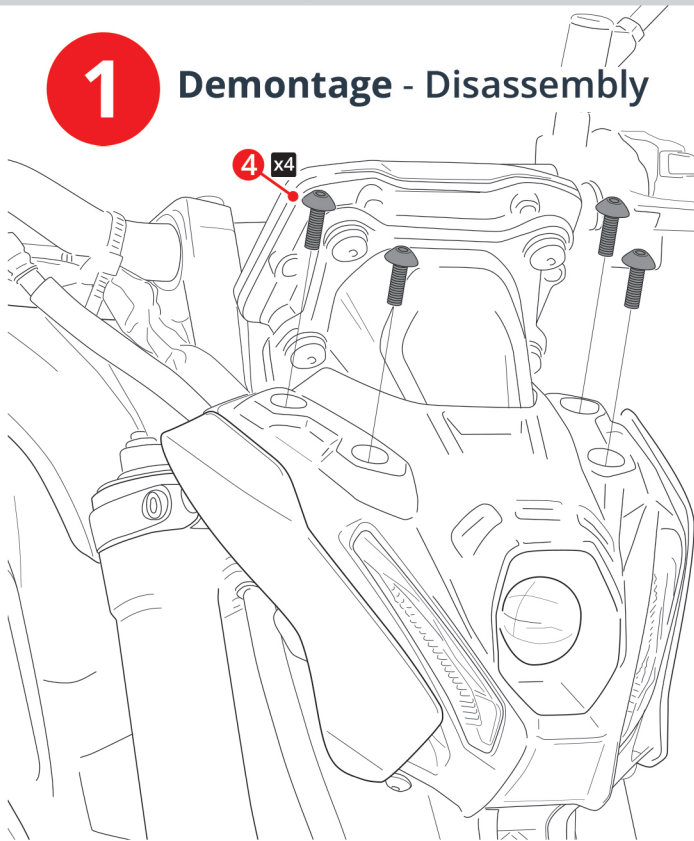

Montage Scheinwerferverkleidung - Headlight cover instructions

6580104

Nr	TEILE/ PARTS	MENGE	BESCHREIBUNG	DESCRIPTION
1		x1	Scheinwerferverkleidung	Headlight cover
2		x1	Halter rechts	Right bracket
3		x1	Halter links	Left bracket
4		x4	<i>Original Schraube Verkleidung</i>	<i>Nose fairing original screw</i>
5		x4	Schraube M5 x 15 Aluminium schwarz	M5 x 15 Black aluminium screw
6		x4	Kunststoffunterlegscheibe Ø5	Ø5 Nylon washer
7		x4	Gummidübel M5	M5 Rubber insert

Montage Scheinwerferverkleidung - Headlight cover instructions

6580104

1 Demontage - Disassembly

Montage - Assembly 2

Montage Assembly 3