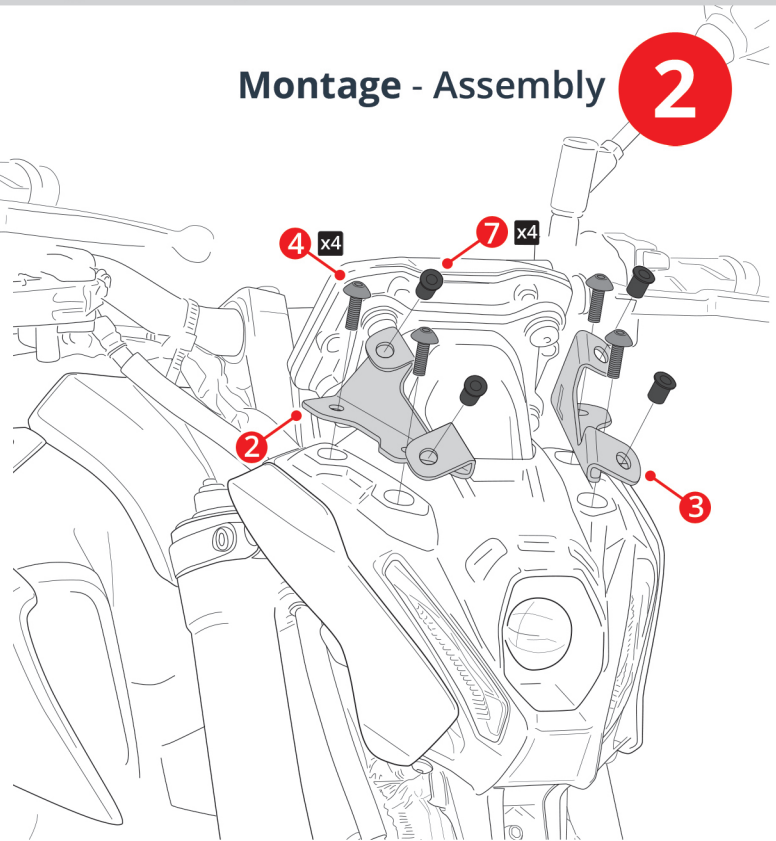

Montage Scheinwerferverkleidung - Headlight cover instructions

6580104

Nr	TEILE/ PARTS	MENGE	BESCHREIBUNG	DESCRIPTION
1		x1	Scheinwerferverkleidung	Headlight cover
2		x1	Halter rechts	Right bracket
3		x1	Halter links	Left bracket
4		x4	<i>Original Schraube Verkleidung</i>	<i>Nose fairing original screw</i>
5		x4	Schraube M5 x 15 Aluminium schwarz	M5 x 15 Black aluminium screw
6		x4	Kunststoffunterlegscheibe Ø5	Ø5 Nylon washer
7		x4	Gummidübel M5	M5 Rubber insert

Montage Scheinwerferverkleidung - Headlight cover instructions

6580104

1 Demontage - Disassembly

Montage - Assembly 2

Montage Assembly 3